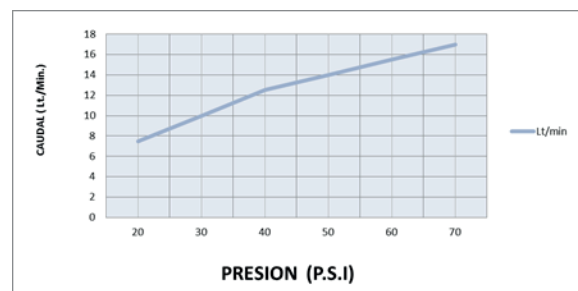

Estas dimensiones y especificaciones están sujetas a cambio sin previo aviso.

CONSULTAR LISTA DE PRECIOS EN LA ZONA DE DESCARGA
PARA INFORMACIÓN DE PRECIOS INGRESAR A WWW.VAINSA.COM
O CONTACTARSE A LOS TELÉFONOS: **604 4646**

www.vainsa.com

[f](https://www.facebook.com/vainsa) [i](https://www.instagram.com/vainsa) / [vainsa.com](https://www.vainsa.com)

V01

VSI INDUSTRIAL S.A.C.

Av. B Sub-Lote A1-3-2-B Urb. Industrial Las Praderas Lurín, Lima - Perú RUC: 20555189631 Visita nuestras tiendas VAINSA INNOVA:
La Molina: Av. Javier Prado Este 5271 Camacho / Miraflores: Av. Alfredo Benavides 2412 / Surquillo: Av. Tomás Marsano 397 / SMP: Prol. Tomás Valle 499 - F Ag. 13.
S.J.L: Av. Próceres de la Independencia 1963 / Arequipa: Av. Parra 338. Servicio Post Venta Telf.: 616-9528(Griferías) 616-9529(Sanitarios) servicioclientes@vsi-industrial.com