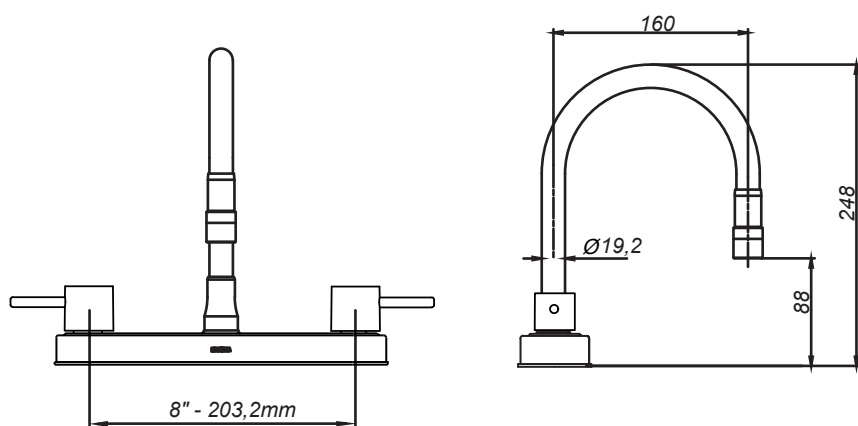

Estas dimensiones y especificaciones están sujetas a cambio sin previo aviso.

CONSULTAR LISTA DE PRECIOS EN LA ZONA DE DESCARGA
PARA INFORMACIÓN DE PRECIOS INGRESAR A WWW.VAINSA.COM
O CONTACTARSE A LOS TELÉFONOS: **604 4646**

www.vainsa.com

[f](https://www.facebook.com/vainsa) [i](https://www.instagram.com/vainsa) / [vainsa.com](https://www.vainsa.com)

V01

VSI INDUSTRIAL S.A.C.

Av. B Sub-Lote A1-3-2-B Urb. Industrial Las Praderas Lurín, Lima - Perú RUC: 20555189631 Visita nuestras tiendas VAINSA INNOVA:
La Molina: Av. Javier Prado Este 5271 Camacho / Miraflores: Av. Alfredo Benavides 2412 / Surquillo: Av. Tomás Marsano 397 / SMP: Prol. Tomás Valle 499 - F Ag. 13.
S.J.L: Av. Próceres de la Independencia 1963 / Arequipa: Av. Parra 338. Servicio Post Venta Telf.: 616-9528(Griferías) 616-9529(Sanitarios) servicioclientes@vsi-industrial.com